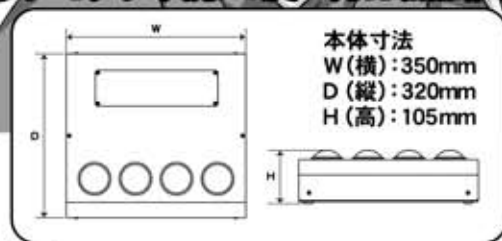

お客様各位

話題沸騰!?!世界初!?!ツンデレ抽選機!?!

TVとつなぐだけの
簡単接続

アイデア次第で使い方は無限大!!

キャラクターボイスは超人気声優の
「釘宮理恵」さんを起用!!
最強のツンデレボイスで集客力超アツ!!
各種マスコミ・インターネット等で
話題騒然の注目アイテム!!
好評レンタル中!!

本体寸法
W(横): 350mm
D(縦): 320mm
H(高): 105mm

超テキチューツンデレバージョン本体のみレンタル
2泊3日 ¥15,000円(税別) から
超テキチューツンデレバージョン+液晶テレビ13型レンタル
2泊3日 ¥20,000円(税別) から