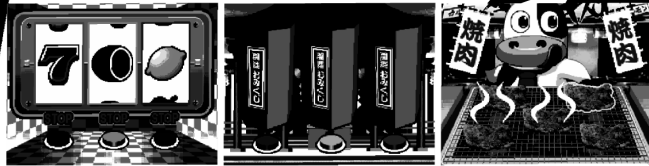

お客様各位

必要な機能はそのままに、徹底したプライスダウンに成功した

新テキチュー登場!!

EVENT MACHINE

TEKICHU mini

PRICE DOWN!!

テキチューが  
お求めやす  
くなりました!!

回転率が大幅アップ!抽選ゲームがリニューアル!!

大好評!強制アタリ機能搭載!! 等級名変更がさらに多彩に!!

TVとつなぐだけの  
簡単接続!!

【TEKICHU miniの お見積・お申し込み】

<input type="checkbox"/> 見積依頼書		<input type="checkbox"/> 発注書		※どちらかの <input type="checkbox"/> にチェックを入れてください。			
商品名	TEKICHU mini	定価	¥238,000	数量	台	受付日	月 日
会社名					ご担当者様	様	
ご住所							
TEL	( )			FAX	( )		