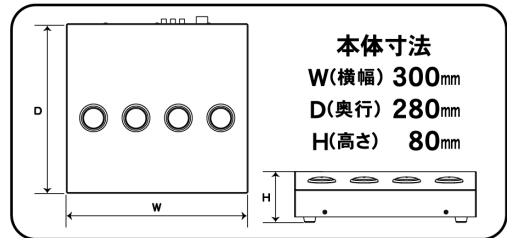

【TEKICHU miniの お見積・お申し込み】

☐ 見積依頼書		☐ 発注書		※どちらかの ☐ にチェックを入れてください。			
商品名	TEKICHU mini	定価	¥238,000	数量	台	受付日	月 日
会社名					ご担当者様	様	
ご住所							
TEL	( )			FAX	( )		

※有難うございます。切り取らずにこのままでお送り下さい。

お申し込みFAX番号 052-768-0500

TEKICHU mini本体寸法 W300XD280XH80(mm)

AW 有限会社 アクティブワークス

アクティブワークスのホームページはこちら!!
有限会社 アクティブワークス

<http://www.activeworx.jp>

Produced by Active Worx, Limited 〒463-0024 名古屋守山区藤田町209番地 TEL:052(768)0800(代) FAX:052(768)0500番